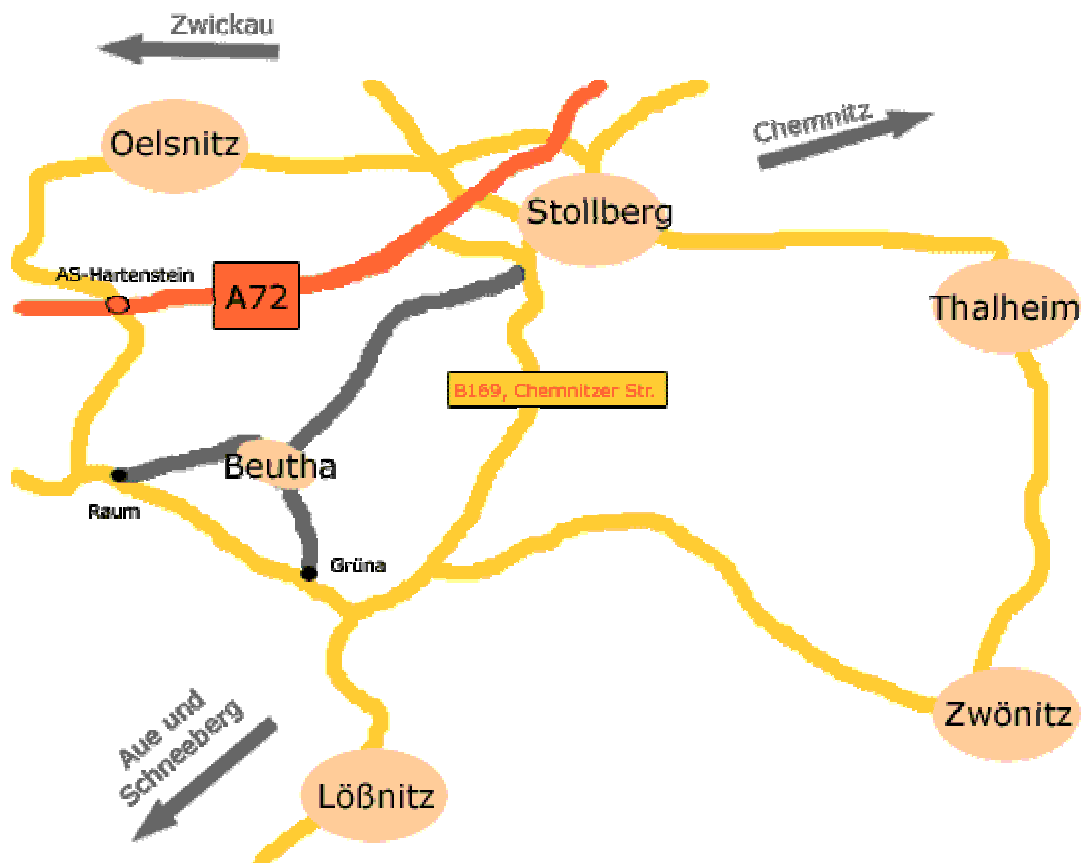

Öffnungszeiten Werkstatt:

Montag - Freitag 14.00 - 18.00 Uhr
Samstag nach Vereinbarung